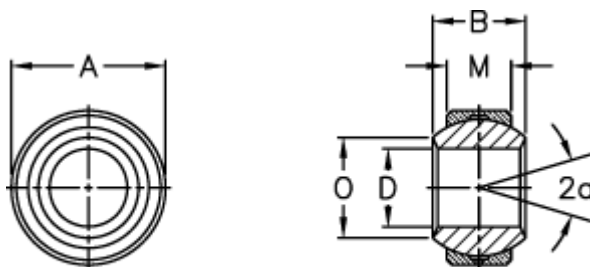

Varenummer: 03405180
Beskrivelse: Fluro Ledleje GXS 18

Mål

Str. 2–5 uden smørerille

| | | | |
|----------------------------|--------|-------------------|-------|
| A | = 34.5 | Størrelse | = 18 |
| a (grader) | = 15 | Tilladelige o/min | = 600 |
| B | = 23 | Vægt | = 94 |
| D | = 18 | | |
| Dynamisk belastning C (kN) | = 26 | | |
| M | = 16.5 | | |
| O | = 21.8 | | |
| Statisk belastning C0 (kN) | = 157 | | |